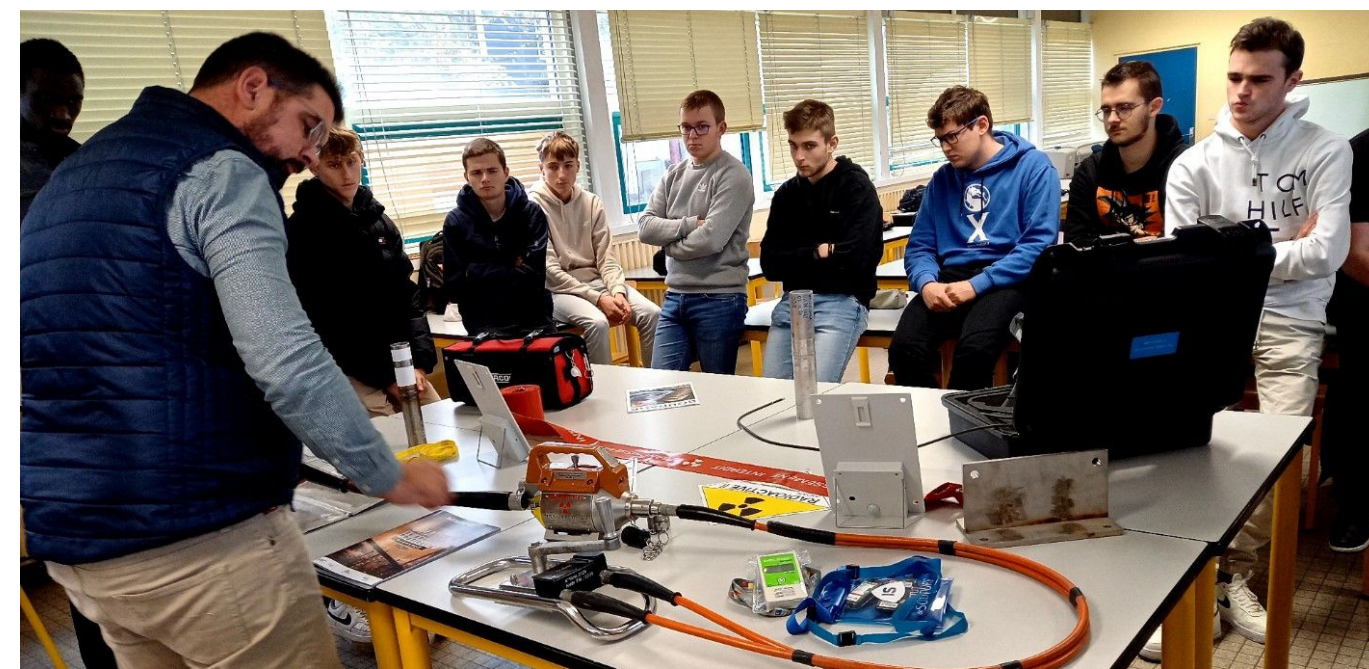

Semaine de l'industrie

Institut de Soudure
Cherbourg

L'institut de Soudure se déplace au lycée Alexis de Tocqueville de Cherbourg

Dans le cadre de la semaine de l'industrie nous avons été accueillis par près de 40 élèves, apprentis en BTS CRCI et leurs enseignants, Frederic Letellier, responsable de centre, fort de son expérience de radiologue, présente son parcours, les métiers de l'Institut de Soudure, les formations en Contrôles Non Destructifs et celles en pratique de soudage.

Des échanges riches et constructifs qui renforcent notre volonté d'aller vers ces publics en devenir et qui sait, nos futurs clients ou collaborateurs.

21 NOVEMBRE 2022