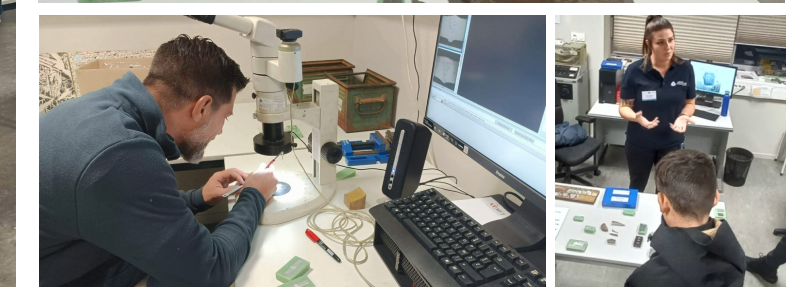

Dans le cadre de la semaine de l'industrie nous avons été accueillis par près de 40 élèves, apprentis en BTS CRCI et leurs enseignants, Frederic Letellier, responsable de centre, fort de son expérience de radiologue, présente son parcours, les métiers de l'Institut de Soudure, les formations en Contrôles Non Destructifs et celles en pratique de soudage.

Un grand merci à tous les participants, nos stagiaires et nos collaborateurs présents à Port-de-Bouc.

23 NOVEMBRE 2022

ATELIER TUYAUTEURS

ATELIER SOUDEURS

ATELIER RADIOLOGUES

ATELIER ESSAIS MATÉRIAUX

ATELIER INSPECTEURS ET CONTRÔLEURS

Formations à venir

Formation

EXAMEN VISUEL INDIRECT NIVEAU 2 VT2 À YUTZ

Du 12 décembre au 16 décembre 2022
5 jours de formation (40 H)
CND ET RADIOPROTECTION

Détecter à distance les discontinuités de surface des équipements métalliques.